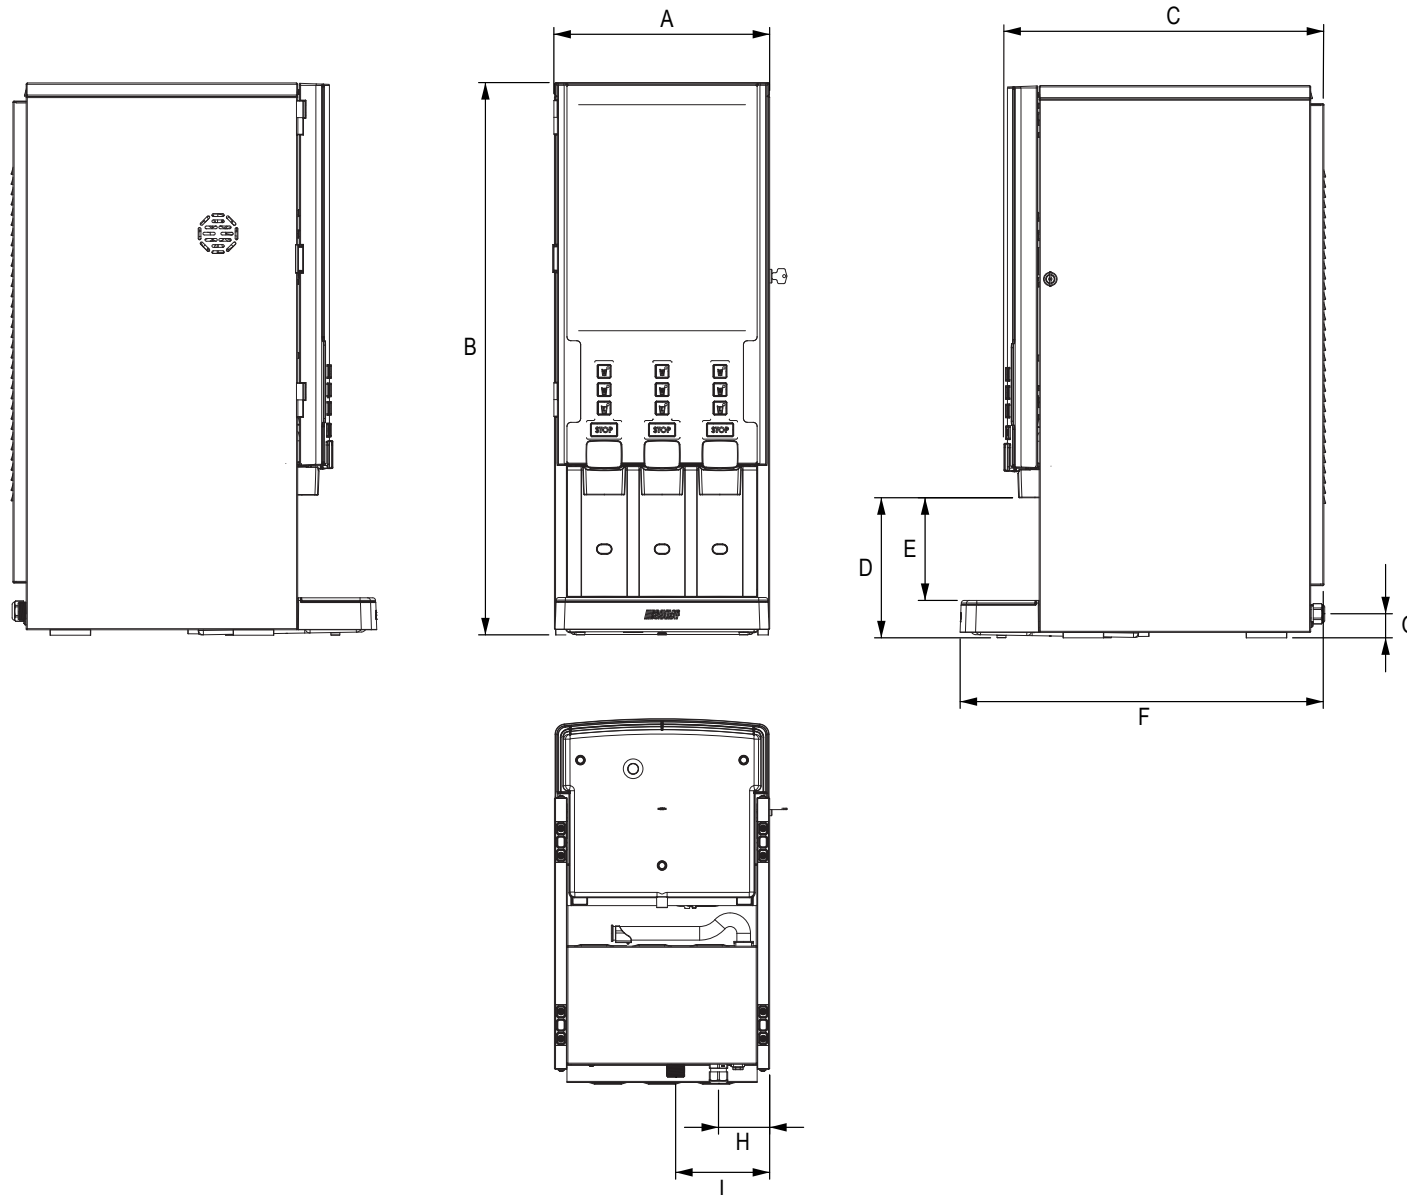

## Rivero Turbo 203

Ref.	mm
A.	315
B.	810
C.	470
D.	205
E.	150
F.	535
G.	35
H.	75
I.	140